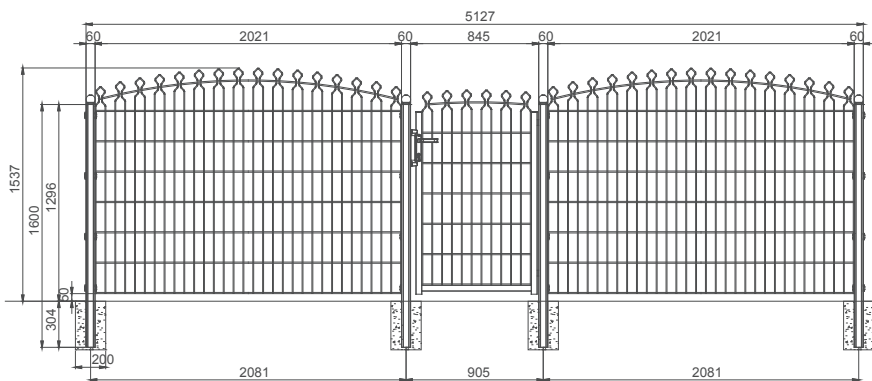

inChalam

Cerca Pro House Design[®]

www.inchalam.cl

@ BEKAERT

Cerca Pro House Design®

Sistema de Cerco Intradomiciliario

Cerca Pro House Design® un sistema de cerco modular compuesto por paneles electrosoldados rígidos, postes metálicos y accesorios listos para su instalación.

• Aplicaciones y Usos

Utilice Cerca Pro House Design® en: Viviendas, condominios, comercios, colegios, clubes, plazas, parques y recintos deportivos.

• Características técnicas

Dimensiones

Material

Panel de alambre de acero galvanizado unido por proceso de electrosoldado.

Postes

Perfil cuadrado biselado 60x60x1.5 en versiones para empotrar a instalar con placa de anclaje.

Sistema de fijación

Sistema de remache con hilo + perno parker button Inox + fijación metálica.

Colores Estándar